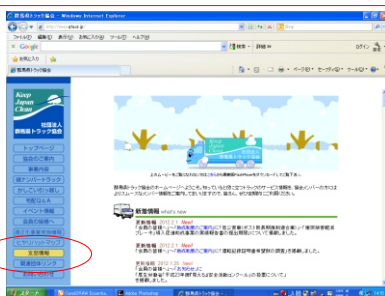

①群馬県トラック協会HP

→左下ボタン「支部情報」をクリック

②支部情報画面→前橋支部

・右図の○がついたボタンを押す。

注2) 前橋支部HPでは会員専用ページのパスワードにJavaスクリプトを使用。「インターネットオプションでJavaを有効」して下さい。

③前橋支部HPのトップ画面 (各ボタンを押して下さい)

◆「特設コーナー」には各団体からの情報を掲載していきます。

↑上部メニューから別画面に入ります
↓左部の中央から下にかけて各委員会毎に実施事業をまとめました

注3) 会員専用ボタンのパスワードは後日支部会員様にご連絡します。