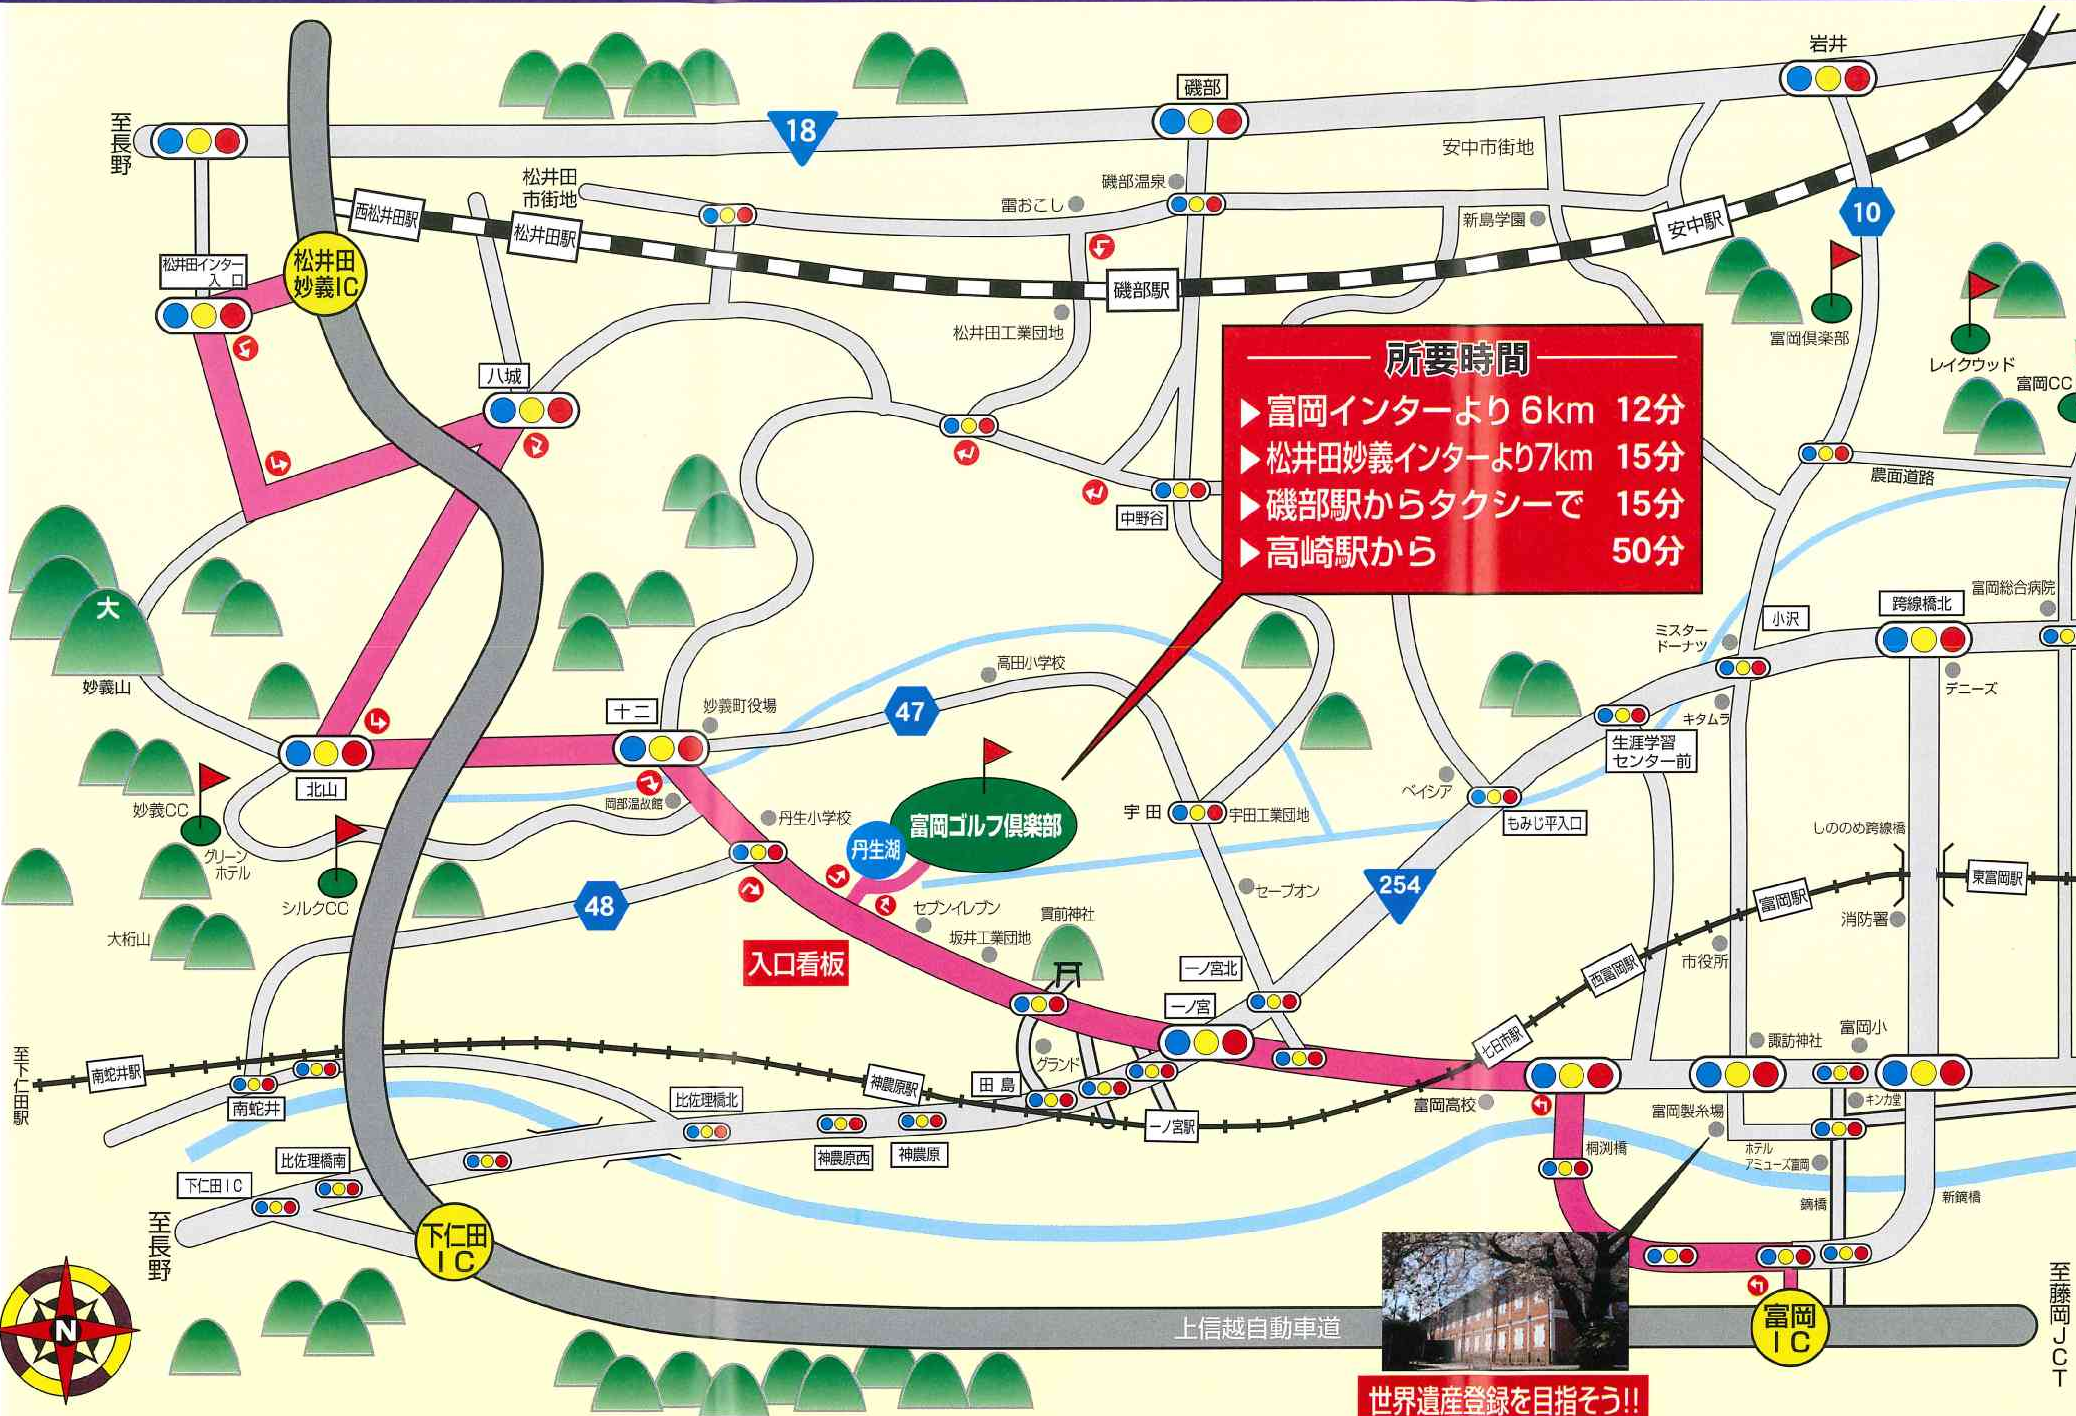

Road Information Map

所要時間

- ▶ 富岡インターより 6km 12分
- ▶ 松井田妙義インターより 7km 15分
- ▶ 碓部駅からタクシーで 15分
- ▶ 高崎駅から 50分

入口看板

世界遺産登録を目指そう!!